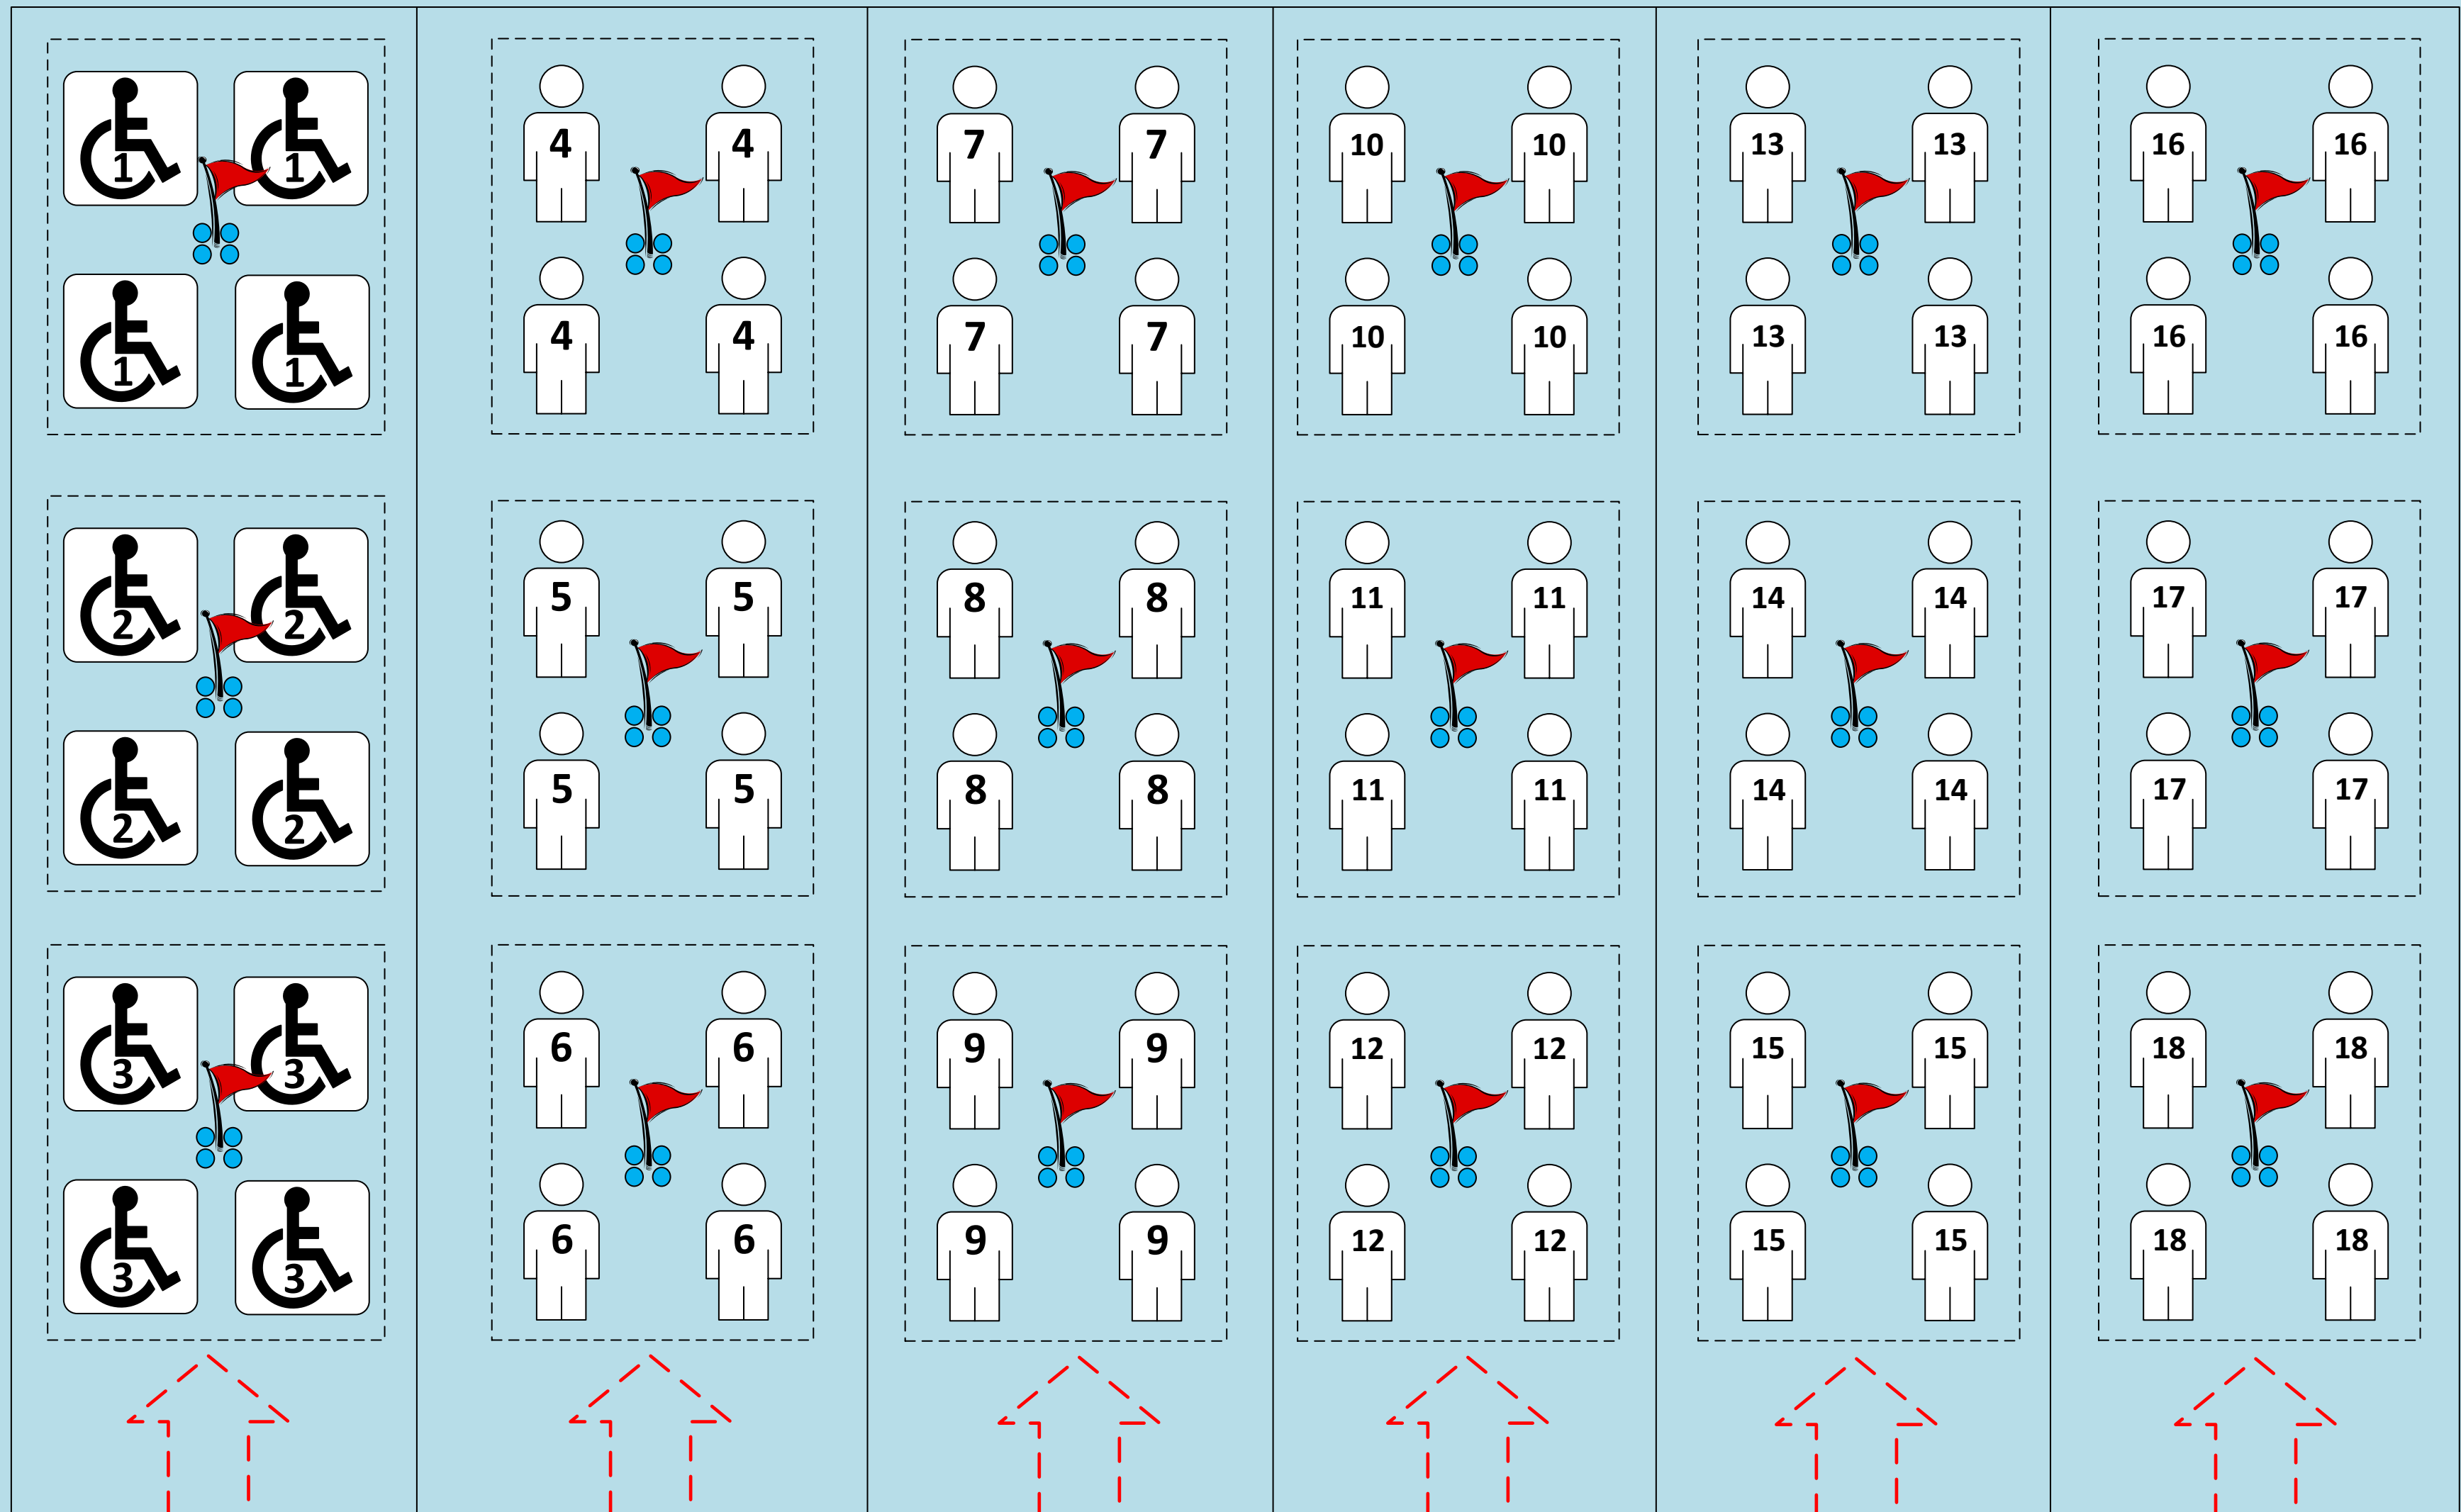

**Поле для командного этапа состязаний зимнего фестиваля «Сахалинский лёд» 21 февраля 2016 года
на реке Найба (Долинский городской округ)**

Лунки

Участник соревнований с ограниченными возможностями

Участник соревнований

Судья соревнований

Стол для взвешивания улова

СТАРТ